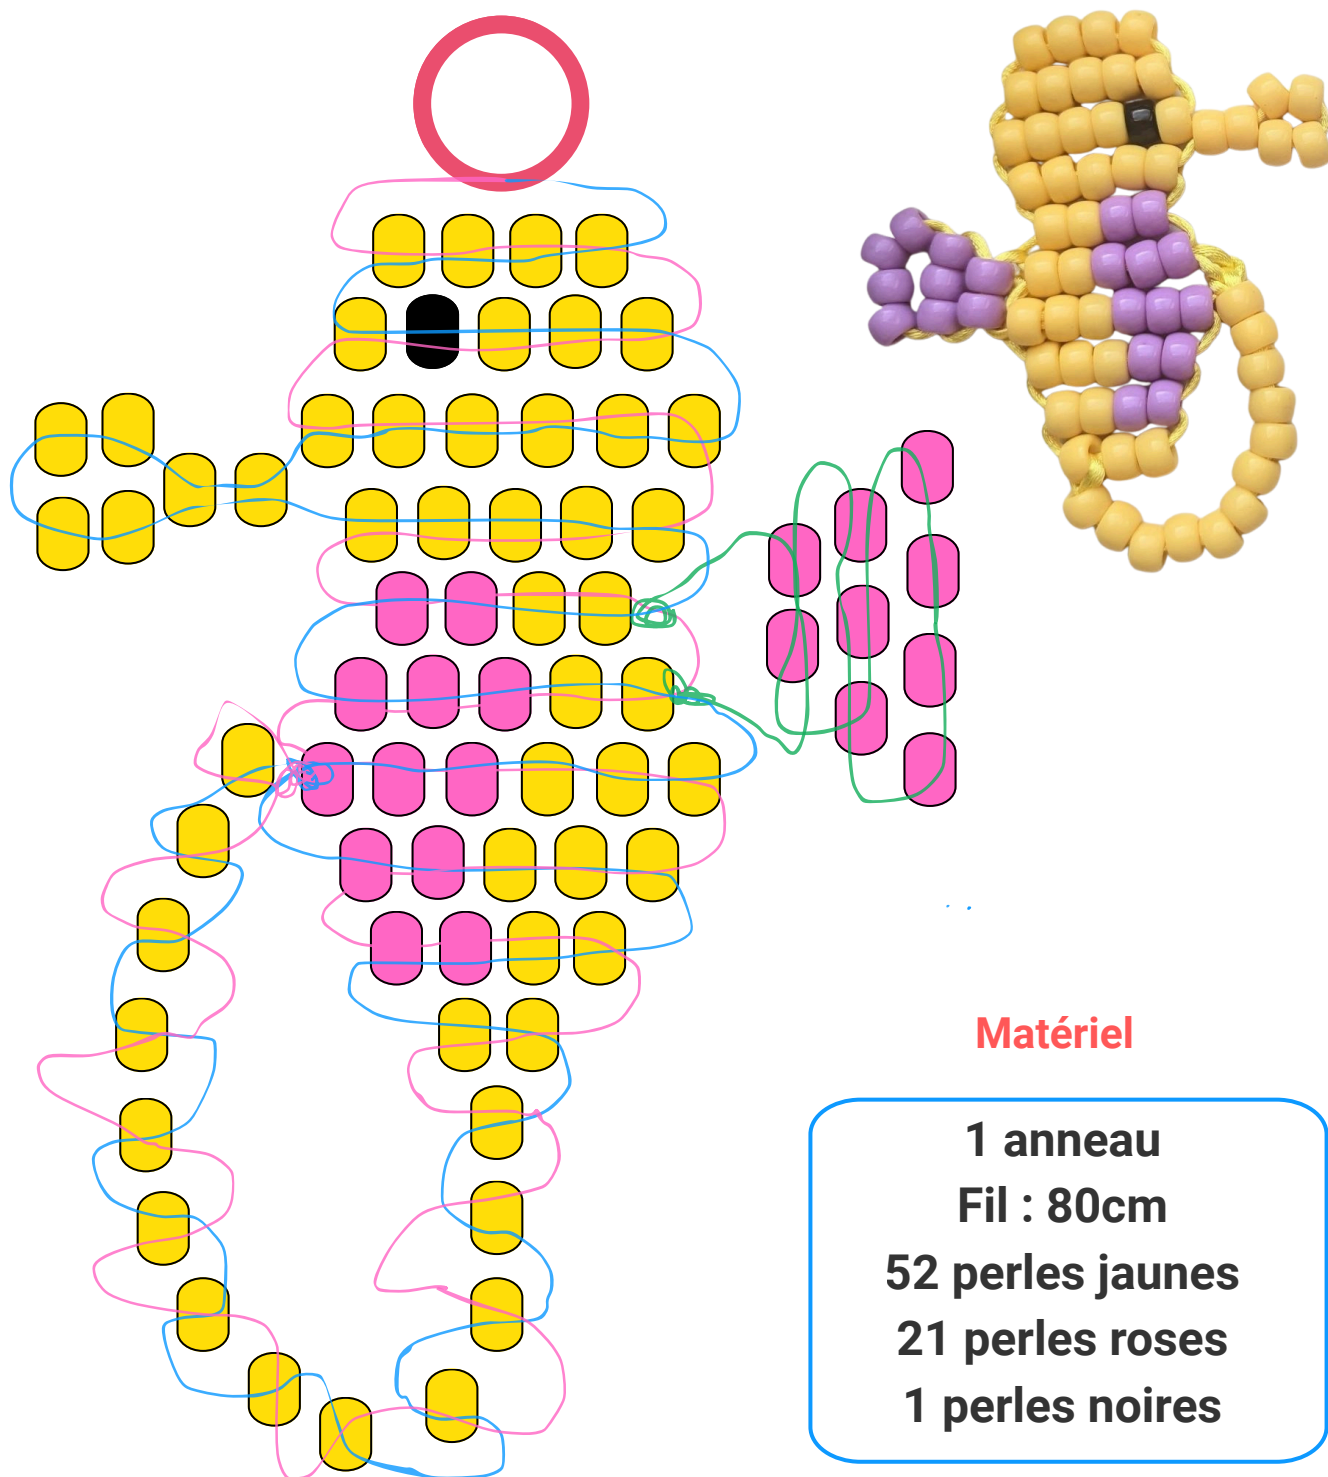

HIPPOCAMPE EN PERLES PONY

Matériel

1 anneau
Fil : 80cm
52 perles jaunes
21 perles roses
1 perles noires