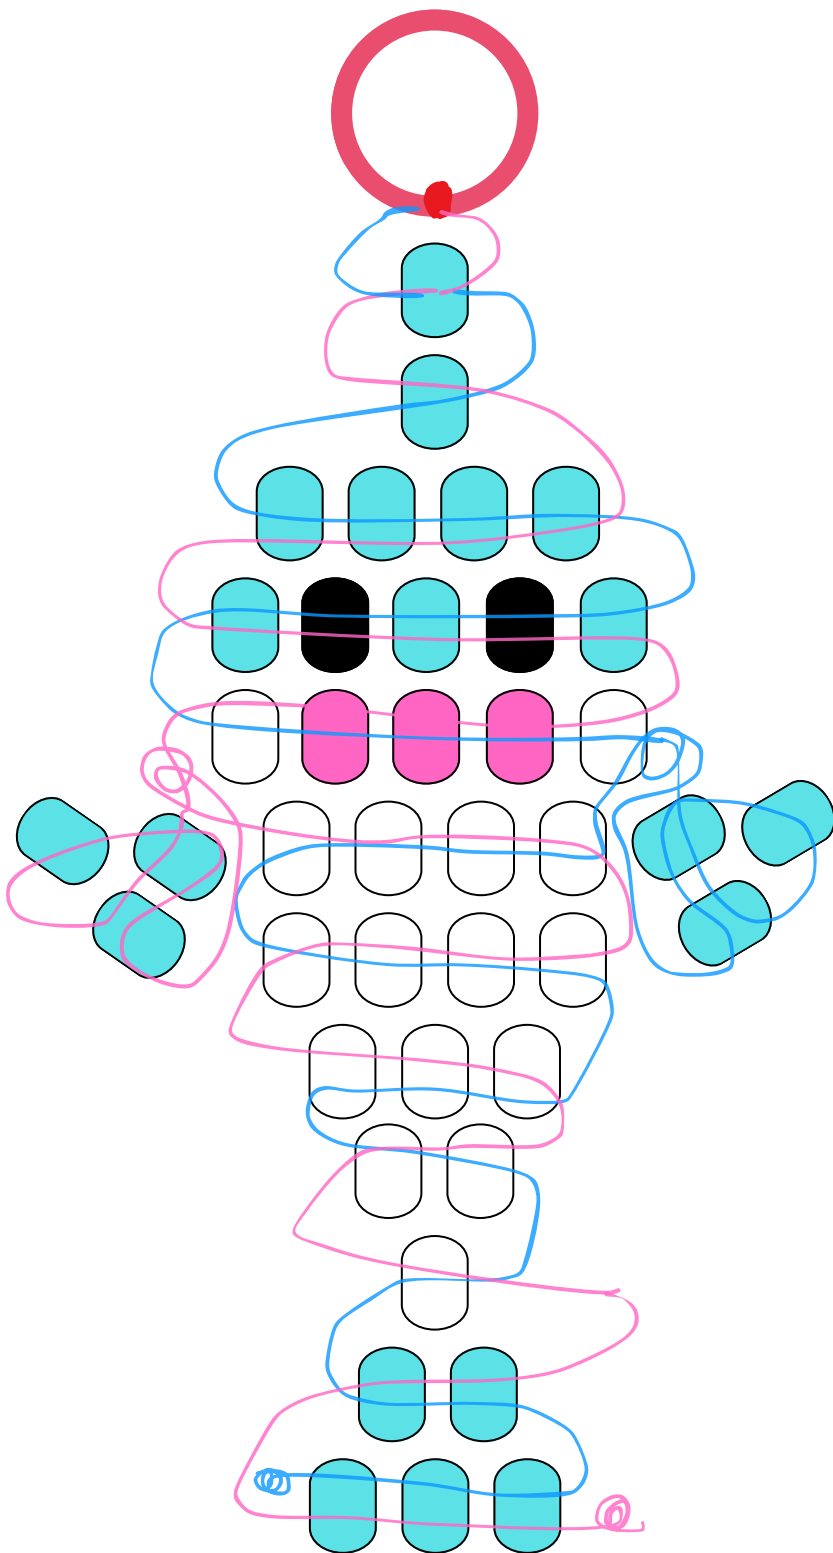

REQUIN EN PERLES PONY

Schéma du requin

Matériel

1 anneau
Fil : 70cm
16 perles blanches
3 perles roses
20 perles bleues
2 perles noires